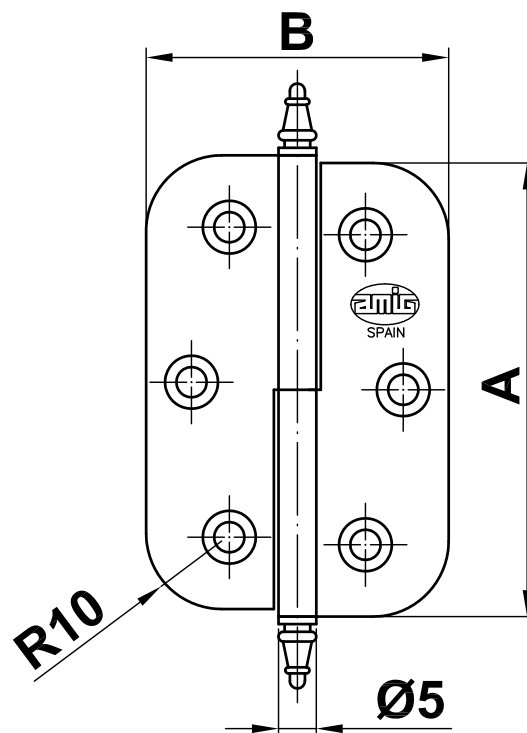

**Mod. 1060**

**Bisagra**

Dobradiça

Hinge

Charnière

[www.amig.es](http://www.amig.es)

A (mm)	B (mm)	Espesor (mm)
60	40	2
70	50	2

**Amilibia y de la iglesia S.A**  
Poligono Industrial Zubieta s/n  
48340 Amorebieta (Bizkaia) Spain